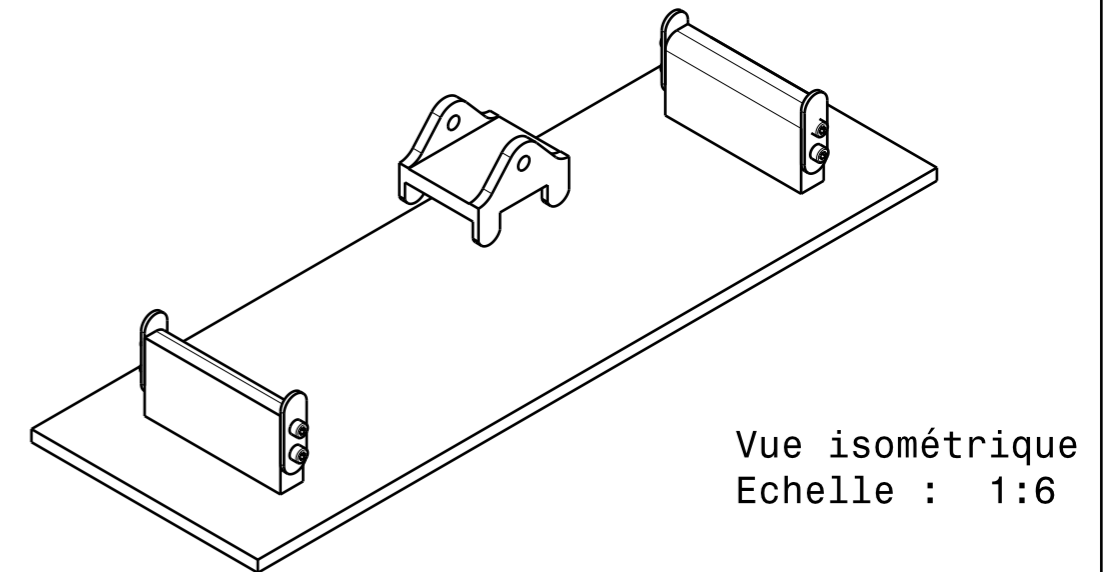

Vue de face
Echelle : 1:4

Coupe A-A
Echelle : 1:4

Coupe B-B
Echelle : 1:4

DESSINATEUR :	Outillage "Concours Pont"		
ANNEE 12/02/2009			
TAILLE A3		SAMPE FRANCE	
ECHELLE 1:4		REFERENCE du DESSIN	FEUILLE N° 1/2