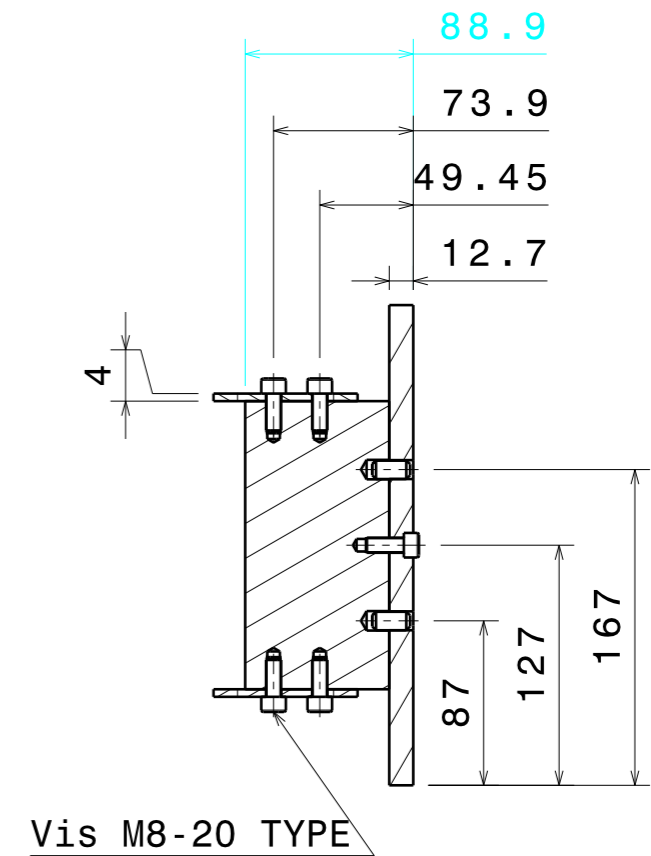

Vue de face
Echelle : 1:4

Coupe A-A
Echelle : 1:4

Coupe B-B
Echelle : 1:4

DESSINATEUR :	Outillage "Concours Pont"		
ANNEE 12/02/2009			
TAILLE A3		SAMPE FRANCE	
ECHELLE 1:4		REFERENCE du DESSIN	FEUILLE N° 1/2