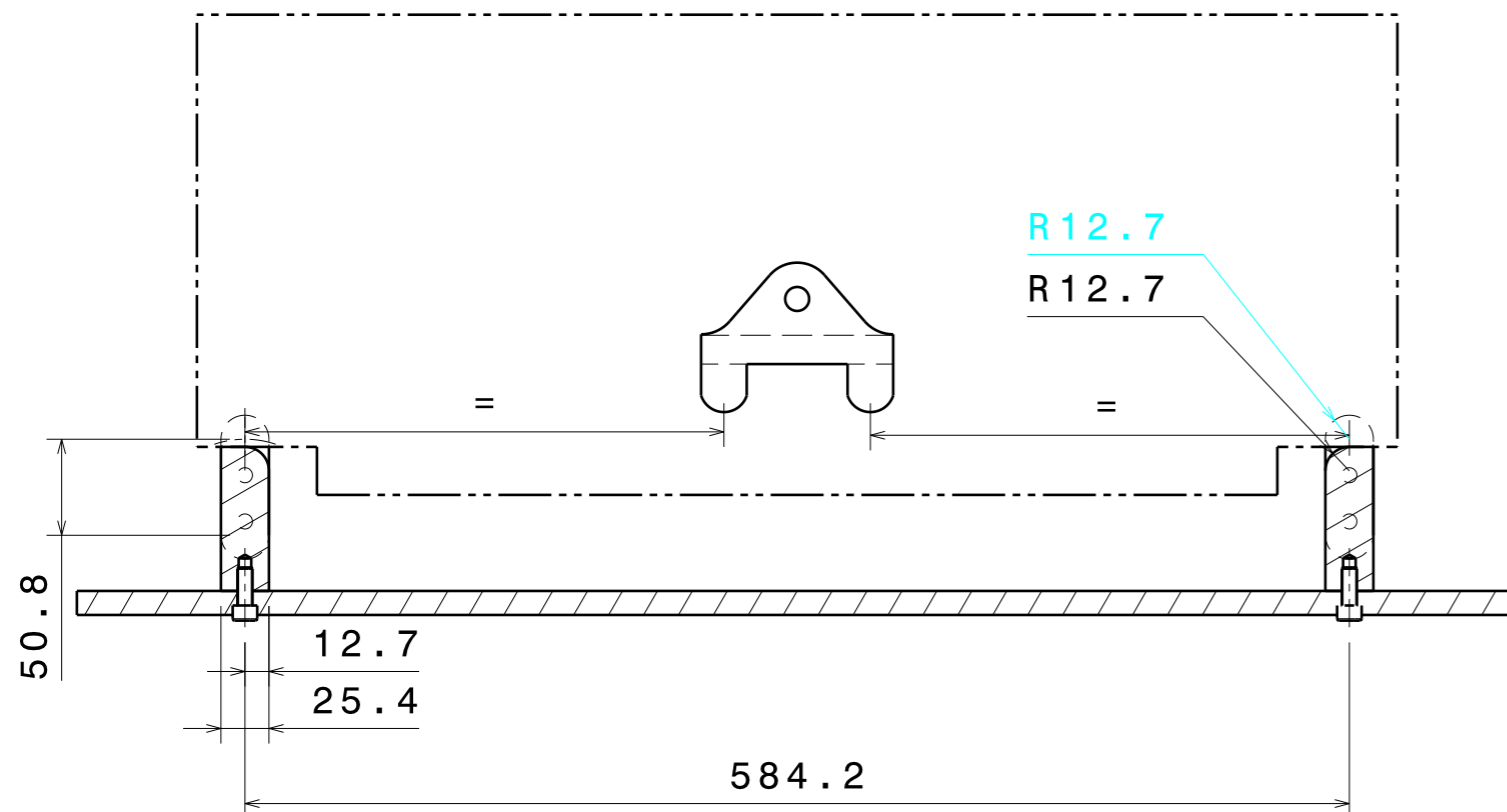

Vue de face
Echelle : 1:4

Coupe A-A
Echelle : 1:4

Coupe B-B
Echelle : 1:4

DESSINATEUR :	Outillage "Concours Pont"		
ANNEE 12/02/2009			
TAILLE A3		SAMPE FRANCE	
ECHELLE 1:4		REFERENCE du DESSIN	FEUILLE N° 1/2