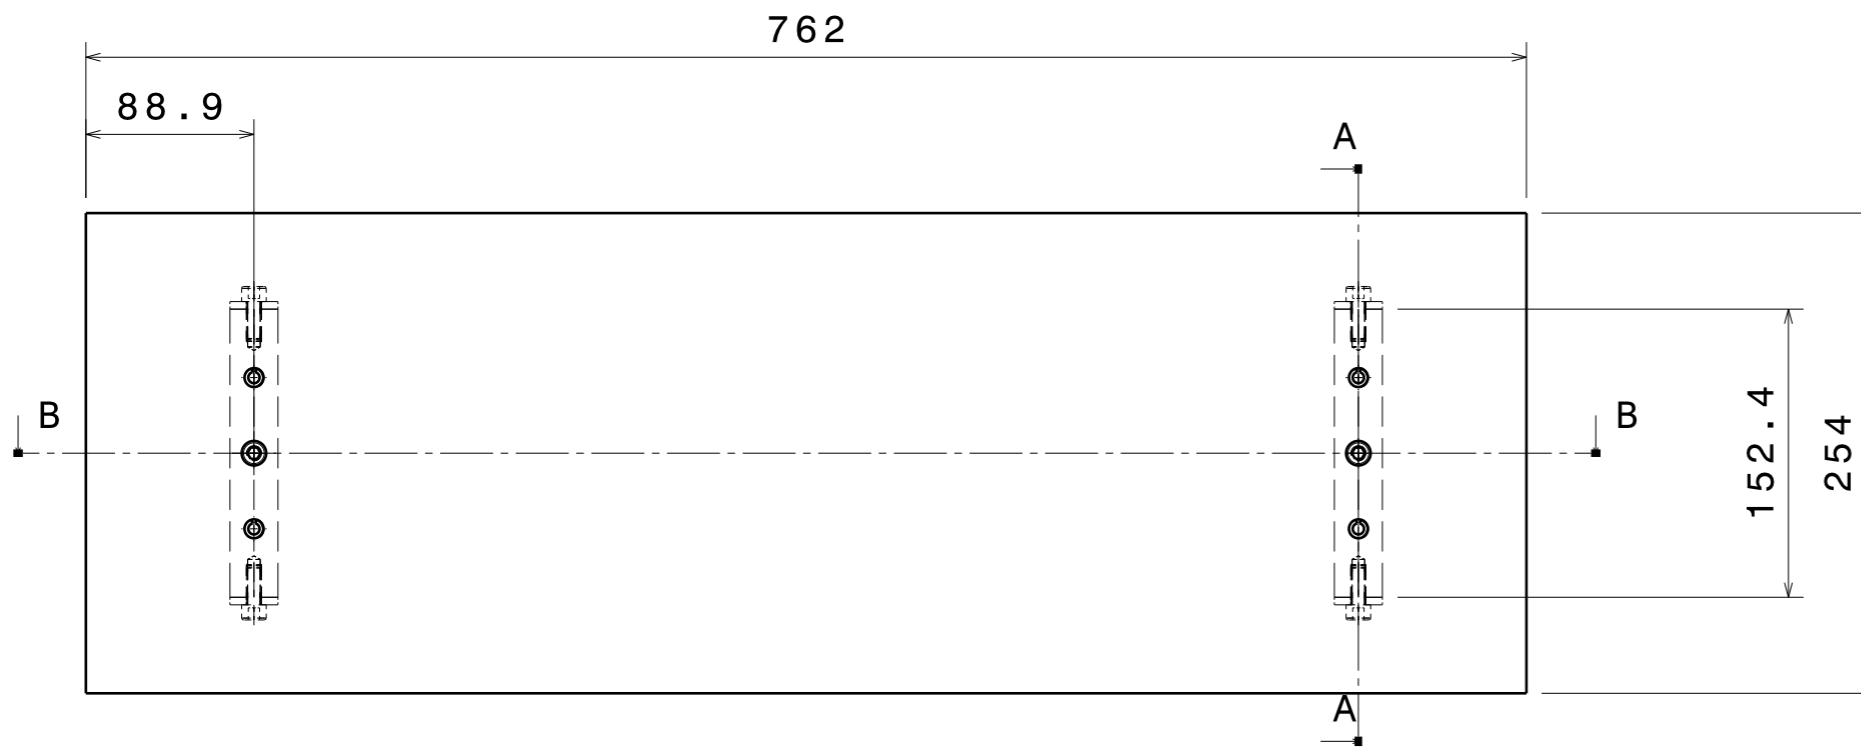

Vue de face
Echelle : 1:4

Coupe A-A
Echelle : 1:4

Coupe B-B
Echelle : 1:4

DESSINATEUR :	Outillage "Concours Pont"		
ANNEE 12/02/2009			
TAILLE A3		SAMPE FRANCE	
ECHELLE 1:4		REFERENCE du DESSIN	FEUILLE N° 1/2